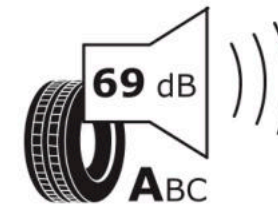

ENERG

MICHELIN

824992

225/75R16 108 H

C1