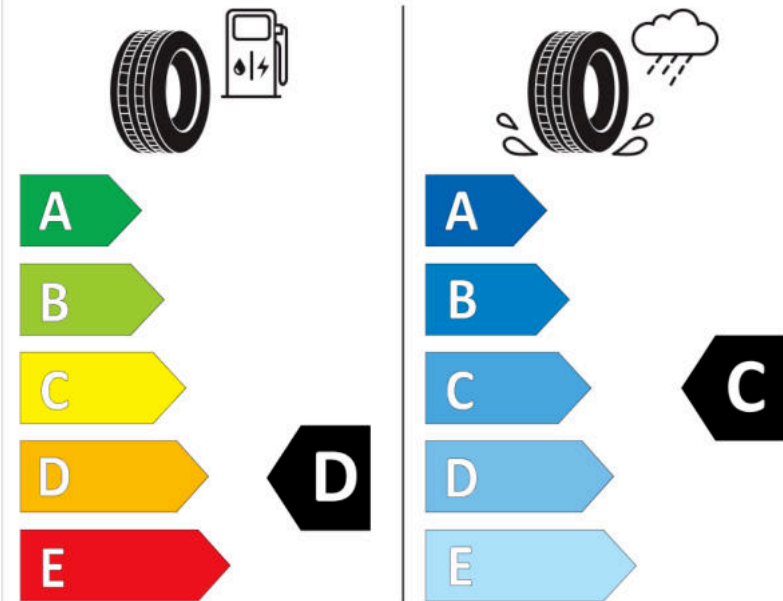

Δελτίο Πληροφοριών Προϊόντος

ΚΑΝΟΝΙΣΜΟΣ (ΕΕ) 2020/740

Μάρκα	MICHELIN
Εμπορική ονομασία	LATITUDE ALPIN LA2
Αναγνωριστικό μοντέλου	824992
Διάσταση	225/75R16
Δείκτης ικανότητας φόρτωσης	108
Σύμβολο κατηγορίας ταχύτητας	H
Κατηγορία ως προς την εξοικονόμηση καυσίμου	D
Κατηγορία ως προς την πρόσφυση του ελαστικού σε υγρό οδόστρωμα	D
Κατηγορία εξωτερικού θορύβου κύλισης	A
Τιμή εξωτερικού θορύβου κύλισης	69 dB
Ελαστικό για χρήση σε συνθήκες έντονης χιονόπτωσης	Ναι
Ελαστικό πρόσφυσης στον πάγο	Όχι
Ημερομηνία έναρξης παραγωγής	11/13
Ημερομηνία λήξης παραγωγής	
Κατηγορία Φορτίου	XL
Επιπλέον πληροφορίες	225/75 R16 108H XL TL LATITUDE ALPIN LA2 GRNX MI

ENERG

MICHELIN

824992

225/75R16 108 H

C1